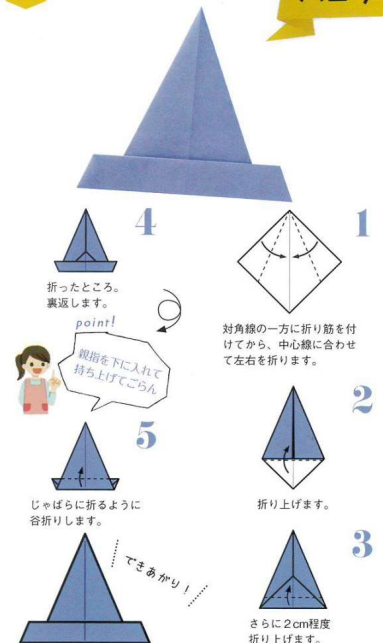

10/26(水)・10/30(日)

ブックスタート

1才のお誕生日のお友達 (10:00~11:00) ハレルヤ保育園

4.5歳児 黒ねこ

3歳児から とんがり帽子

ハロウィーン

お知らせ

10/29(火) 講師の先生をお招きして、姿勢講座を開催します。定員5名 予約をお電話にて受付します!