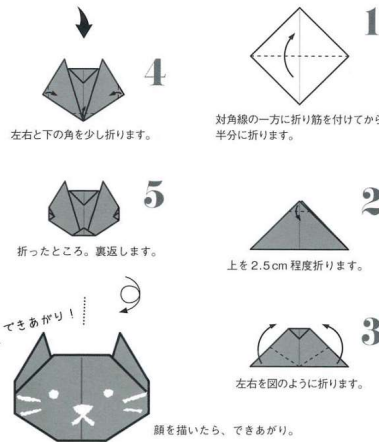

枚方市招堤南町1-3-18 TEL 072(868-5541)

いつの間にか、季節はすっかり秋模様となりました。

食欲の秋、読書の秋、スポーツの秋、実りの秋...楽しい事が

いっぱいある季節ですね。

ハレルヤ広場の活動も後期に入りました。引き続きできる限りの感染対策をとって開催していきたいと思っておりますのでどうぞよろしくお願いいたします。

10月の予定

11月の予定

10/4(火) オリエンテーション

きらきら広場

10/5(水) おにぎり散歩 (10:00~11:00) 東牧野集会所

10/8(土) カプラで遊ぼう

10/5(水) 運動遊び

10/20(木) 運動遊び

ぽかぽか広場

10/7(木) とんぐりて遊ぼう (10:00~10:30) 平野公園

10/11(火) 手形アート

びよびよ広場

10/8(土) スノードーム作り (10:00~11:00) 東牧野集会所

10/25(火) 絵本の読み聞かせ 保健のお話

ママびよ広場

10/9(日) 姿勢講座 (10:00~11:00) 東牧野集会所

10/5(水)・10/2(木)

ふれあい体験

5~8ヶ月の赤ちゃん (9:30~10:30) ハレルヤ保育園

10/26(水)・10/30(日)

ブックスタート

1才のお誕生日のお友達 (10:00~11:00) ハレルヤ保育園

4.5歳児 黒ねこ

3歳児から とんがり帽子

ハロウィーン

お知らせ

10/29(火) 講師の先生をお招きして、姿勢講座を開催します。定員5名 予約をお電話にて受付します!

10/12(水)・10/19(水) 体験保育 10/9(水)・10/6(水) (9:30~11:30 ハレルヤ保育園)

親子で保育園の子どもたちと交流してみませんか?