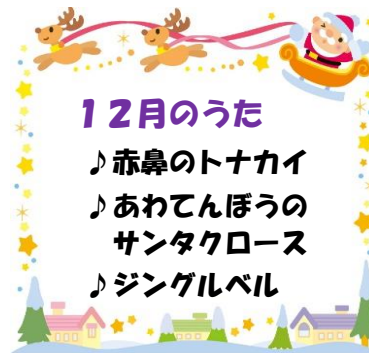

保育園だより 2022年12月

大宮まぶね保育園 06-6955-4571
携帯 080-4249-5006

きよしこのよる

きよしこの夜 星は光り、救いのみ子は まぶねの中に ねむりたもう、やすらかに。

このさんびかはおよそ200年前のクリスマスイブに、ある小さな教会のオルガンがこわれてしまったためにギターで作曲し演奏されました。まぶね保育園の名前はクリスマスにイエス様が生まれた時、寝かされた「まぶね」(飼葉おけ)が由来です。

保育園では 発表会を楽しみに練習している子どもたちの歌声や楽器の音であふれています。めろんぐみさんはクリスマス会の準備も始めています。

今、世の中は感染症や戦争、災害など暗いことが渦巻いています。暗い場所にもイエス様の光が届きますように、そしてクリスマスの喜びを一緒に分かち合いたいと願っています。 園長 守下 宣子

12月の予定

日	月	火	水	木	金	土
				1 絵本 読み聞かせ会	2 スイミング (みかん)	3
※12日(月)から、りんごぐみの個人懇談(希望者のみ)を行います。						
4	5 身体測定	6 発表会 ビデオ撮り	7	8	9 発表会 (とまとぐみ以上)	10
11	12 避難訓練 音楽指導 (りんご以上)	13 お楽しみ会	14 サッカー教室 (みかん・めろん)	15 ECC 英語教室 (りんごぐみ以上)	16 スイミング (めろん)	17
18	19 保健師さんのお話 (みかん)	20 JAF交通安全教室 (みかん・めろん)	21 サッカー教室 (みかん・めろん)	22 ECC 英語教室 (りんごぐみ以上)	23 クリスマス会	24
25	26 家庭保育協力日	27 家庭保育協力日	28 家庭保育協力日	29 休み	30 休み	31 休み
1/1	2 休み	3 休み	4 家庭保育協力日	5 家庭保育協力日	6	7

12月26日(月)から1月7日(土)の出席人数を調査中です。12月26~28日・1月4~5日は、家庭保育協力日です！
1月4日(水)と5日(木)は、お仕事の方のみの保育となります。

園に対する苦情やご意見は、担任または園長・主任まで

守下宣子(苦情解決責任者)
小森洋子(苦情解決担当者)

第三者委員

申英子・畑 健次郎

こちらでもご相談をお受けします。

福祉サービス苦情解決委員会
大阪府社会福祉協議会
06-6191-3130

12月のうた

- ♪赤鼻のトナカイ
- ♪あわてんぼうのサンタクロース
- ♪ジングルベル

法人の理念
人を大事にする愛の精神に立って、福祉サービスを必要とするすべての人に仕えます。日常を支援し、全ての人の人権を尊重します。

クリスマス会で子どもたちが行うページェントとは？

今から200年前のお話。バツレハムでキリストが誕生しました。貧しい生活を強いられていた人々は、“救い主”がお生まれになったと喜び合い、イエス様のところにお祝いにかけつけます。これが世界で最初のクリスマスです。
ページェントは、イエス様の誕生劇。めろんぐみが演じるヨセフ・マリア・博士・天使・羊飼い・星・宿屋・兵隊を中心にみんながクリスマスを楽しみます。

これからの保護者参加の行事

- 1月28日(土) とまとぐみ保育参加
- 2月 4日(土) さくらんぼぐみ・いちごぐみ 保育参加
- 3月16日(火) お別れ会 (めろんぐみ保護者 希望者のみ)
- 3月23日(木) めろんぐみ修了お祝い会

ほいくえんくいず

あわてんぼうのサンタクロース
〇〇〇〇のぞいて おっちた♪
なにをのぞいたのかな？

こたえがわかったら、しゅっせきの
のーとやおたよりちょうに
かいてきてね。